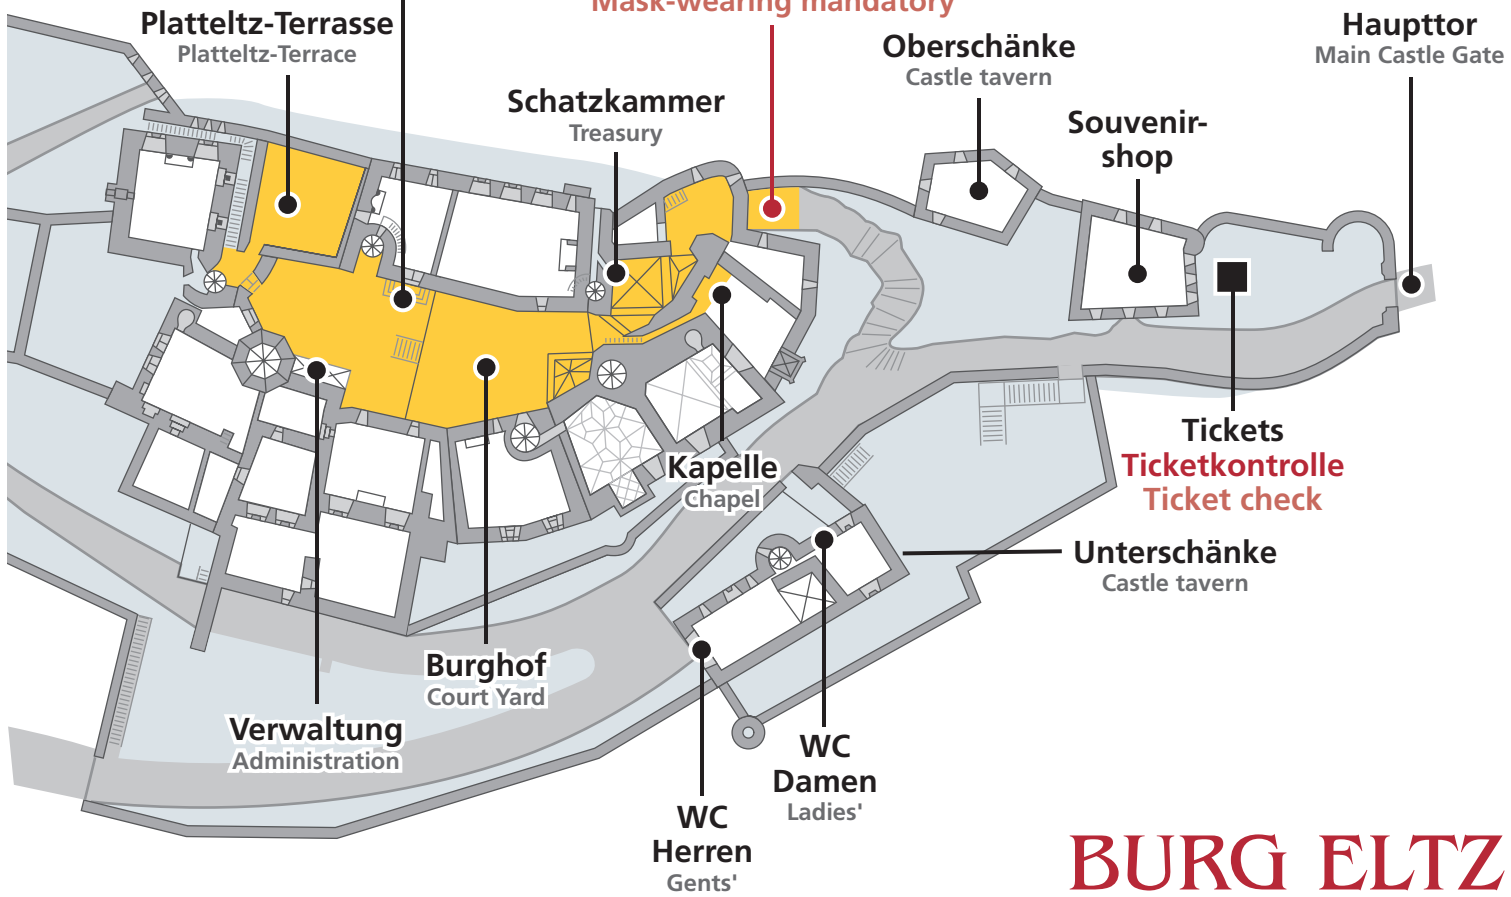

Eingang Kernburg:

Maskenpflicht

Entrance Inner Ward:

Mask-wearing mandatory

BURG ELTZ